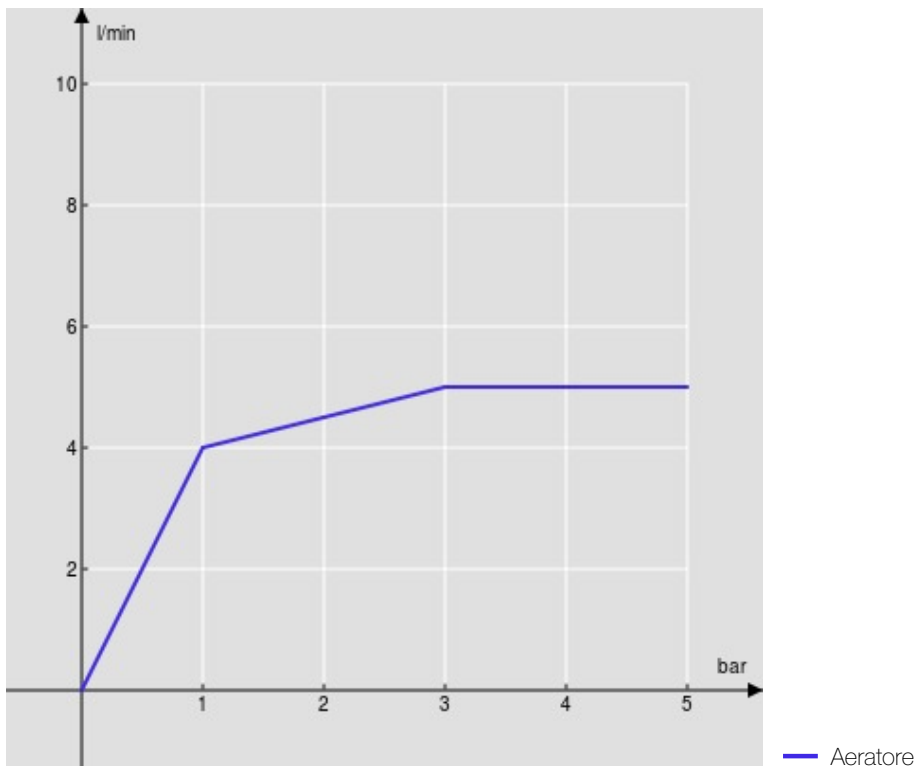

SPECIFICHE

Monocomando a bacinella

Red canyon PVD

Aeratore anticalcare M 18 x 1, portata 5 l/min

Bocca girevole

Senza scarico

Flessibili inox ø 3/8"

Limitatore di energia con apertura in acqua fredda

Imballo: 66 x 34,5 x 7 cm / 0,01594 m³

DIAGRAMMA DI PORTATA: ACQUA CALDA/FREDDA

DIAGRAMMA DI PORTATA: ACQUA MISCELATA