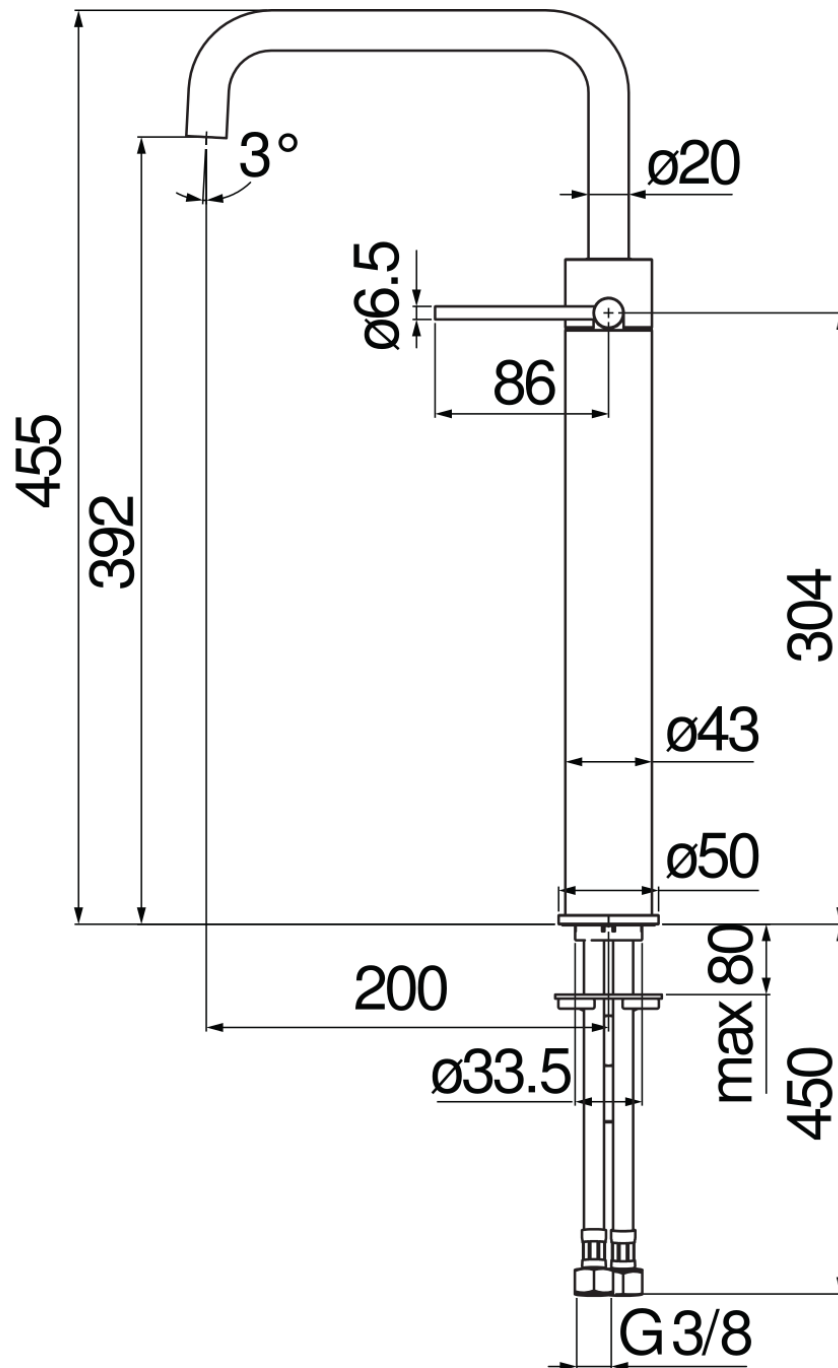

SPECIFICHE

Monocomando a bacinella

Red canyon PVD

Aeratore anticalcare M 18 x 1, portata 5 l/min

Bocca girevole

Senza scarico

Flessibili inox ø 3/8"

Limitatore di energia con apertura in acqua fredda

Imballo: 66 x 34,5 x 7 cm / 0,01594 m³

DIAGRAMMA DI PORTATA: ACQUA CALDA/FREDDA

DIAGRAMMA DI PORTATA: ACQUA MISCELATA